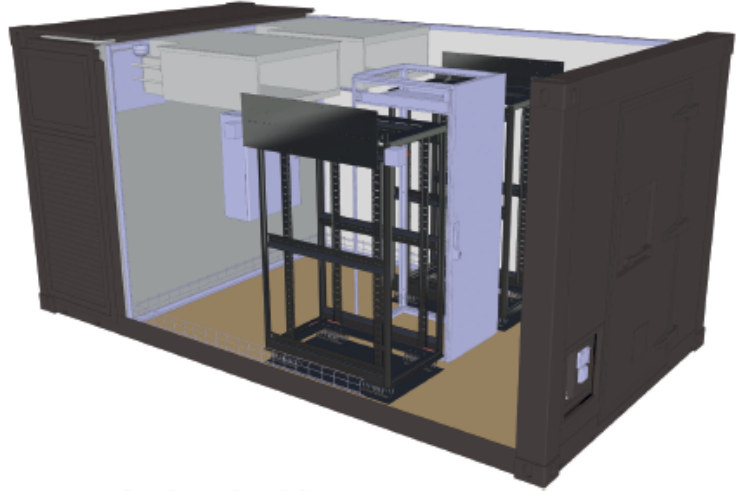

DCM©

Data Center Mobile

SHELTER

- 15, 20 pieds ou sur mesure
- Transport Terre, Air, Mer
- Peinture au choix
- Faradisé et atténuation CEM en option
- Shelter alu ou container

FIABILITÉ

- Version environnement marin possible
- Architecture tiers 3 (redondance)
- Hot et cold corridor, extraction
- Maintien des servitudes automatisées

AUTONOMIE & EMPLOI

- Climatisation free cooling
- Isolation
- Groupe électrogène
- Onduleur
- Poser, démarrer

COMMUNICATION

- Interface réseau filaire et FO
- 4G, 5G, etc.
- Option SATCOM

SÉCURITÉ

- Container anti-effraction CR4
- Contrôle et historique des accès
- Supervision à distance
- SSI intégré et extinction à gaz inerte
- Étanchéité air

ÉCONOMIE

- Réhabilitation de shelter/container seconde vie
- Design sur cahier des charges possible
- Pas d'infrastructure ou de permis de construire