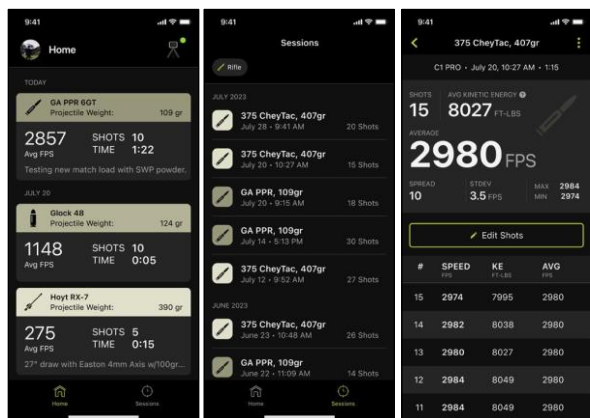

XERO® C1 PRO — Chronographe Balistique

APPLICATION COMPATIBLE :

ShotView™

UN ECO-SYSTÈME COMPLET

L'application gratuite pour smartphone ShotView est conçue pour fonctionner avec votre chronographe Xero C1 Pro afin de vous aider à enregistrer, trier et examiner les données de vos projectiles.

CARACTÉRISTIQUES INCLUSES :

- **ANALYSE DE LA PRISE DE VUE** : Visualisez les données des projectiles, telles que la vitesse, la déviation, la propagation, l'énergie cinétique et plus encore, pour chaque tir.
- **FACILE À UTILISER** : Une fois chaque session terminée sur le chronographe Xero C1 Pro, il est synchronisé de manière transparente avec l'application ShotView pour l'analyse et l'édition des données
- **RESTEZ ORGANISÉ** : Affichez, modifiez, triez et filtrez toutes vos sessions enregistrées dans l'onglet Sessions. Les données et les analyses des sessions récentes sont rapidement accessibles à partir de l'onglet Accueil. Les données peuvent même être exportées vers un fichier .csv.
- **LES DÉTAILS QUI FONT LA DIFFÉRENCE** : Prenez des notes tels que les tirs à alésage propre ou à froid, l'utilisation du supprimeur, les conditions météorologiques et plus encore.

SPÉCIFICATIONS DE L'EMBALLAGE :

Dimensions du coffret (L x H x P)	5.5" x 5.2" x 2.5" (14.0 x 13.2 x 6.5 cm)
Poids du coffret :	11.6 oz (330 g)
Dimensions du carton (L x H x P)	12.0" x 14.0" x 12.3" (30.5 x 35.5 x 31.2 cm)
Poids du carton :	16 lbs (7.2 kg)
Quantité par carton :	20