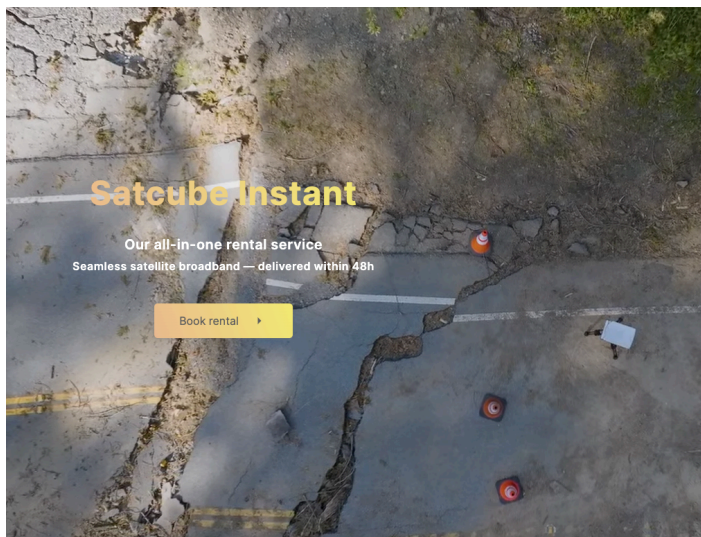

Découvrir le produit

<https://proengin.com/en/product/2/chemical-detection/7/s4pf-sampling-kit>

<https://www.youtube.com/watch?v=eBnRBGWfyd8>

Consulter la fiche du produit

Voir la vidéo du produit

SATCUBE

Satcube Instant - Service de location d'équipement satellite