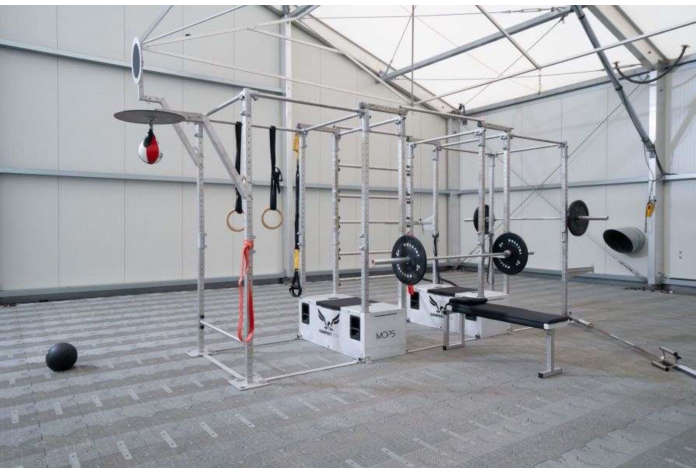

MOPS

Par COMPACT GYM SARL

• Préparation et anticipation de mission
• Projection et mobilité
• Abri et repos, soutien de l'Homme

Le MOPS, ou Module d'Optimisation de la Pratique Sportive, est une station sportive portative et évolutive conçue pour permettre la pratique de différentes disciplines sportives en tous lieux et toutes circonstances. Elle permet aux personnels en mission de pouvoir continuer à s'entraîner et à garder un corps sain ou de se reconstruire suite à une blessure. Il est primordial d'effectuer une activité physique pour se sentir bien mentalement.