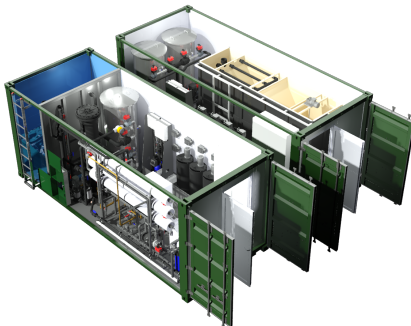

Unité de traitement d'eau - UTE75

Par NOVAKAMP

- Projection et mobilité
- Subsistances, traitement de l'eau et assainissement
- Reconstruction des infrastructures physiques et cyber

Co-développé avec le SID/CETID, l'UTE75 permet de traiter jusqu'à 90% des eaux douces terrestres. L'UTE75 intègre des technologies de pointe, permettant d'éliminer les éléments indésirables, ainsi que la plupart des pollutions organiques et bactériologiques. Cet équipement permet également d'être adapté à la rétention de certains toxiques. Caractéristiques : - Dispositif en 2 containers 20 pieds - Déployable sur site par 2 personnels en 3 heures- Débit 100m³ / jour