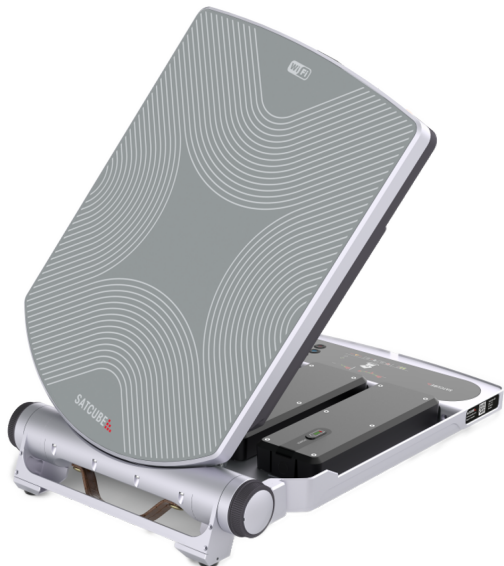

Consulter la fiche du produit

Voir la vidéo du produit

Découvrir le produit

<https://ouvry.com/produit/polycombi-combinaison-filtrante-type4-nrbc/>

<https://www.youtube.com/watch?v=D-rHgmfmQ0Y>

Terminal de communications par satellite portable

Par SATCUBE AB

• Centre de contrôle, réseaux, Énergie, stockage, MCO

Le Satcube Ku est un terminal satellite portable avec une interface très intuitive permettant à quiconque de créer un point d'accès Wi-Fi et une connexion haut débit n'importe où dans le monde en une minute, permettant ainsi aux premiers intervenants et aux organisations d'aide humanitaire d'exécuter des communications de travail sur place.