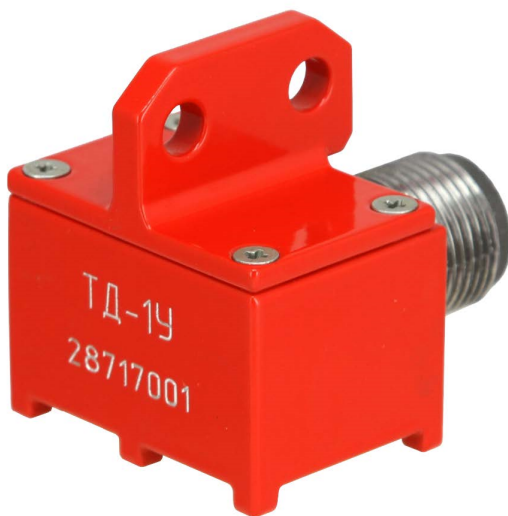

Le système d'équipement d'extinction d'incendie PPO est conçu pour détecter les incendies dans le compartiment moteur d'un véhicule spécialisé et les éteindre en modes automatique ou manuel avec signalisation lumineuse et sonore sur les modes de fonctionnement de ce système. Il génère des signaux électriques pour contrôler les composants de l'équipement de protection contre l'incendie : alarmes sonores et lumineuses en cas d'incendie dans le compartiment moteur et cyclogramme d'extinction d'incendie.