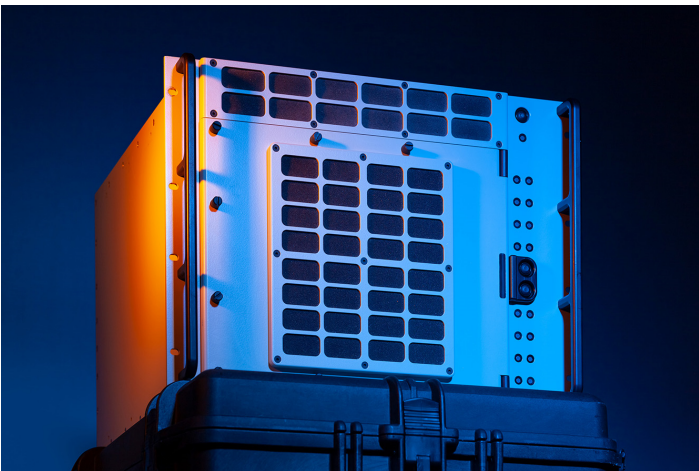

SecureARX

SecureARX

Par CTECH

• Centre de contrôle, réseaux, Énergie, stockage, MCO

SecureARX is a critical crisis product, providing robust and secure satellite communication for military and government applications. It ensures reliable and jamming-resistant communication in challenging environments, supporting forces, government organizations, and emergency operations. With advanced features and flexible deployment options, SecureARX is essential for maintaining secure and reliable communication links during crises.

Consulter la fiche du produit

Voir la vidéo du produit

Découvrir le produit

<https://ctech.com.tr/en/product/securearx/>

<https://youtu.be/U_OZ6OUJzms?feature=shared>