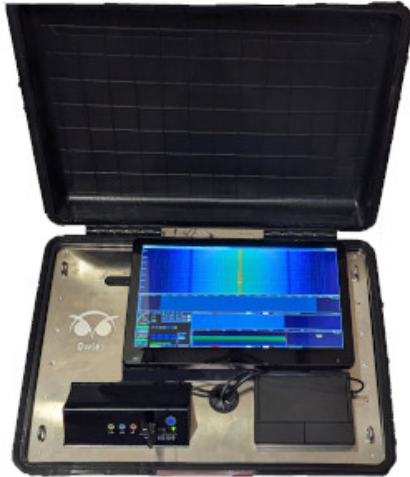

Consulter la fiche du produit

Découvrir le produit

<https://www.ovzon.com/en/section/ovzon-3/>

Ovzon

Ovzon T7

Par OVZON

- Primo-intervention
- Centre de contrôle, réseaux, Énergie, stockage, MCO

Le Ovzon T7 est un terminal satellite à large bande ultra-petit, léger et économe en énergie On-The-Pause (OTP). Conçu pour fonctionner dans les situations les plus difficiles et les environnements austères, le Ovzon T7 peut transmettre et recevoir de manière fiable des débits de données à large bande dans un format plus petit que les terminaux L Band plus courants. Le terminal Ovzon T7 est un terminal facile à utiliser doté d'une nouvelle polarisation électrique miniaturisée conçue pour accéder au réseau avancé d'Ovzon.

Consulter la fiche du produit

Découvrir le produit

<https://www.ovzon.com/en/section/ovzon-terminals/ovzon-otp-t7/>

OWLEY HANDY – SEARCH & RESCUE

Par OWLEY

- Primo-intervention
- Projection et mobilité

Owley propose des solutions de recherche et de sauvetage de pointe, dépassant les limites traditionnelles. Notre technologie fonctionne indépendamment de l'infrastructure, permettant la localisation précise et le sauvetage d'individus et d'actifs dans n'importe quel environnement. Que ce soit à l'intérieur ou à l'extérieur, même au milieu des interférences radio, Owley Handy offre une portabilité qui assure des opérations de sauvetage rapides et efficaces.

Owley propose des solutions de recherche et de sauvetage de pointe, dépassant les limites traditionnelles. Notre technologie fonctionne indépendamment de l'infrastructure, permettant la localisation précise et le sauvetage d'individus et d'actifs dans n'importe quel environnement. Que ce soit à l'intérieur ou à l'extérieur, même au milieu des interférences radio, Owley Suitcase offre des performances inégalées qui assurent des opérations de sauvetage rapides et efficaces.