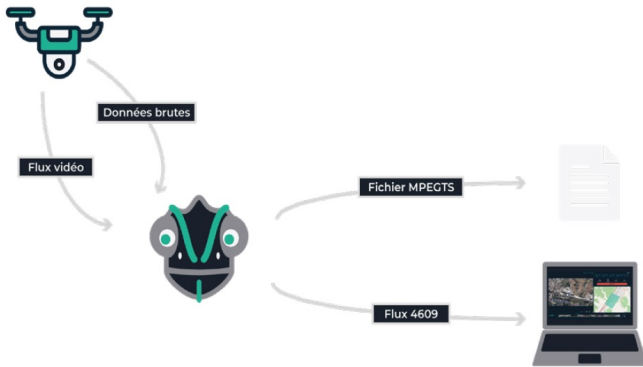

Ajoutez la puissance du STANAG 4609 à vos équipements

Par MAGELLIUM

- Primo-intervention
- Projection et mobilité
- Centre de contrôle, réseaux, Énergie, stockage, MCO

Le STANAG 4609 combine le flux vidéo et des métadonnées issues des paramètres des capteurs embarqués (GPS, IMU, ...) et des résultats d'algorithmes appliqués au flux vidéo (position et vitesse des cibles détectées). De nombreux drones, notamment issus de l'industrie civile, largement employés pour la défense et la sécurité ne sont pas compatibles avec ce standard. Notre boîtier caméléon remédie cette carence en mettant au format OTAN la vidéo (flux ou fichier) et permet ainsi l'intégration de tout capteur d'opportunité, présent sur zone, dans la chaîne de commandement locale et centrale.

Découvrir le produit

<https://constellations.magellium.com/camleon/>

Consulter la fiche du produit

UNITE MEDICALE AVANCEE MOBILE TEX UMAM

Par TECHNIC EXPORT

- Soutien Médical, reconstruction physique et mentale, traitement de l'humain après la vie

L'unité médicale avancée mobile TEX UMAM est conçue pour apporter une solution rapide à une situation de crise avec blessés et victimes de catastrophes naturelles - y compris de pandémie. Elle se déploie en un temps record.